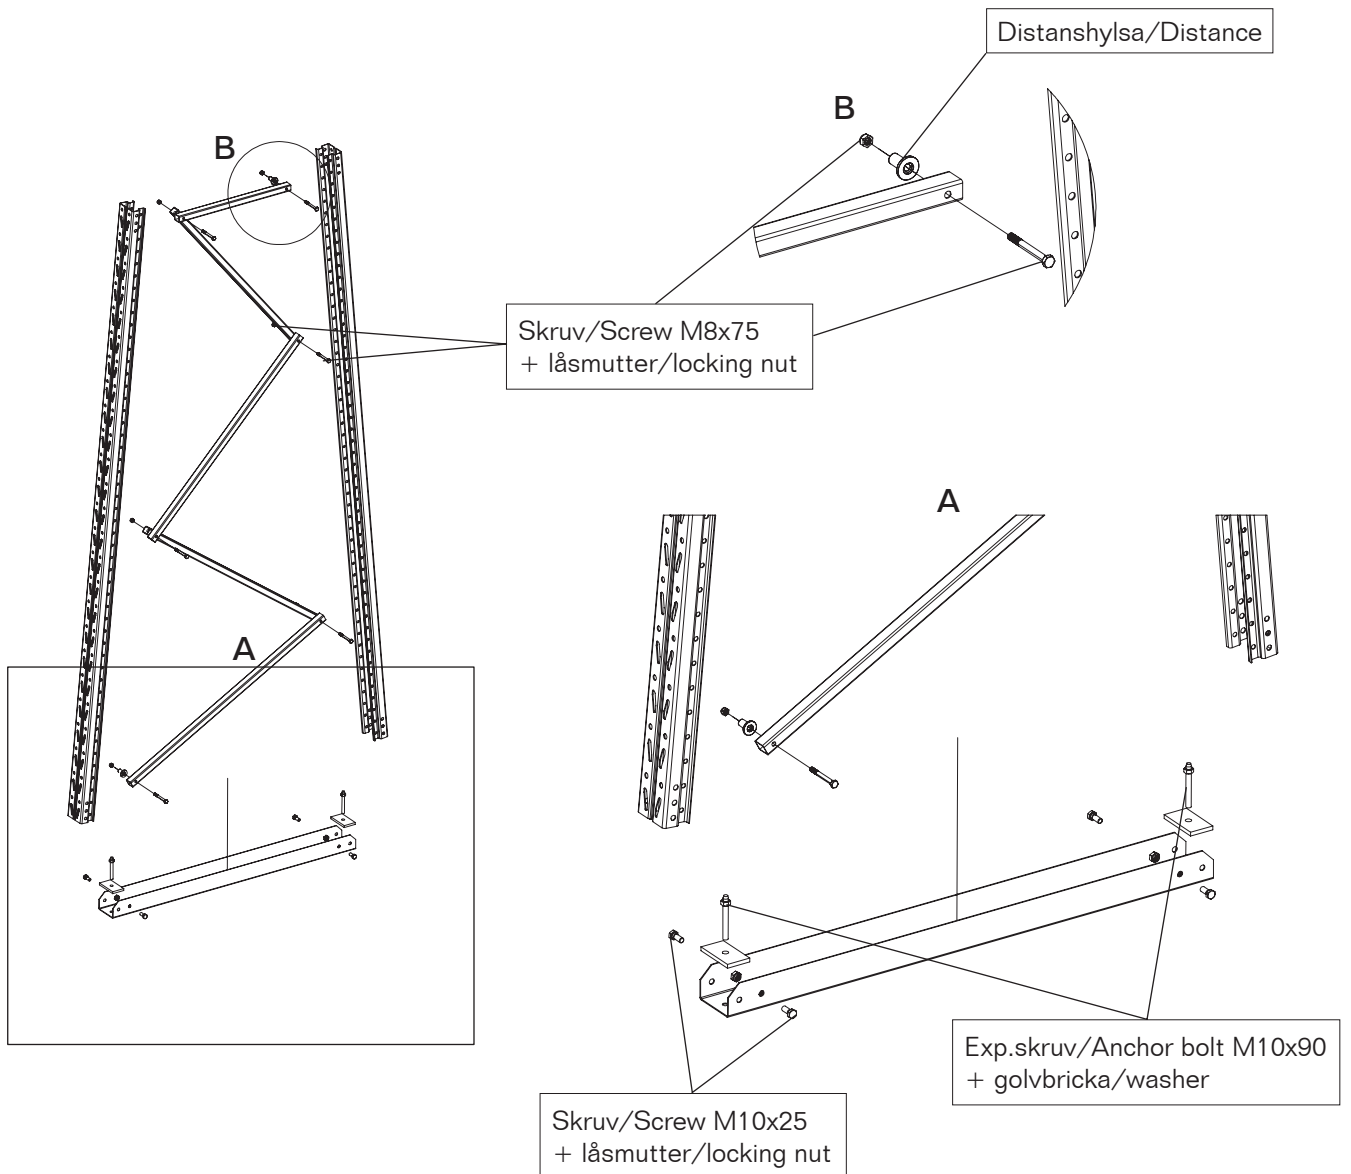

Monteringsanvisning/Assembly manual
Liststäl/Vertical racking

GAVLAR/FRAMES

Enkel/single 2500

Enkel/single 3500

Dubbel/double 2500

Dubbel/double 3500

DUBBELSTÄLL/DOUBLE SIDED RACKING

ENKELSTÄLL/SINGLE SIDED RACKING

PODIEPLÅT/PODIUM 182 MM

PODIEPLÅT/PODIUM 282 MM

PODIEPLÅT/PODIUM 1080 MM