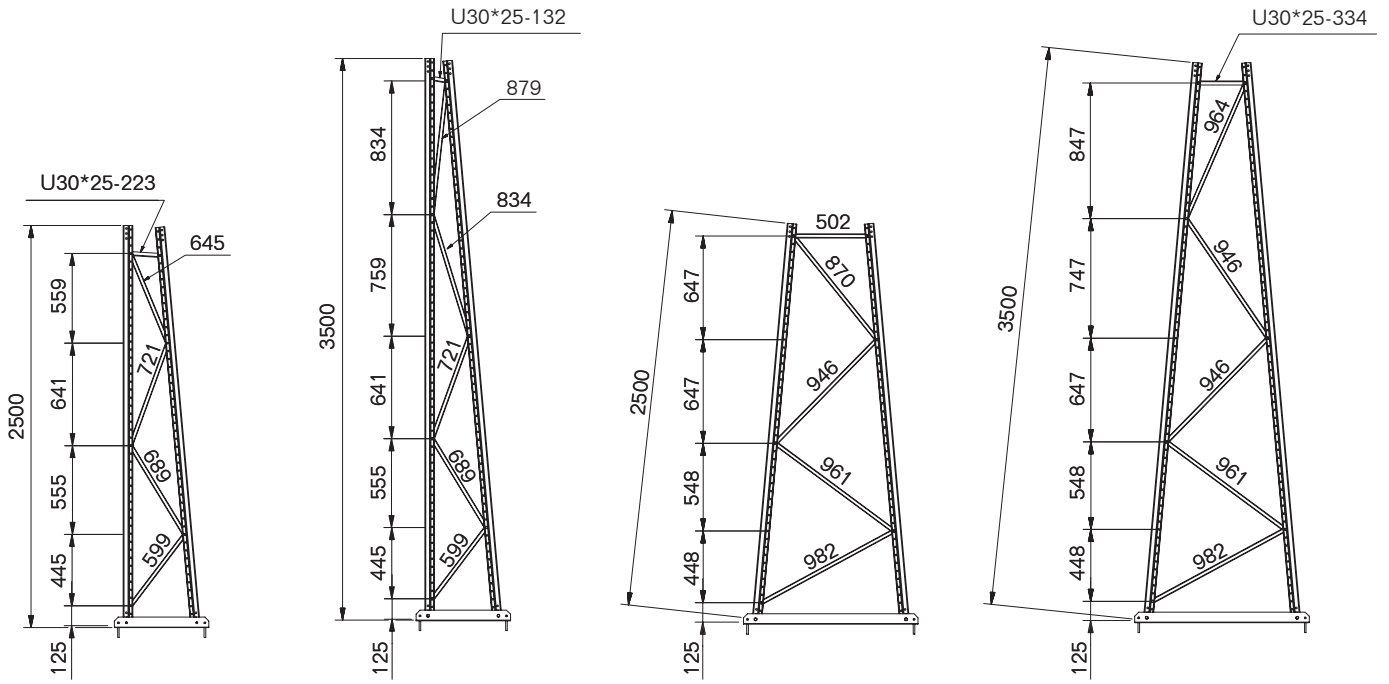

Monteringsanvisning/Assembly manual
Liststäl/Vertical racking

GAVLAR/FRAMES

Enkel/single 2500

Enkel/single 3500

Dubbel/double 2500

Dubbel/double 3500

DUBBELSTÄLL/DOUBLE SIDED RACKING

ENKELSTÄLL/SINGLE SIDED RACKING

PODIEPLÅT/PODIUM 182 MM

PODIEPLÅT/PODIUM 282 MM

PODIEPLÅT/PODIUM 1080 MM