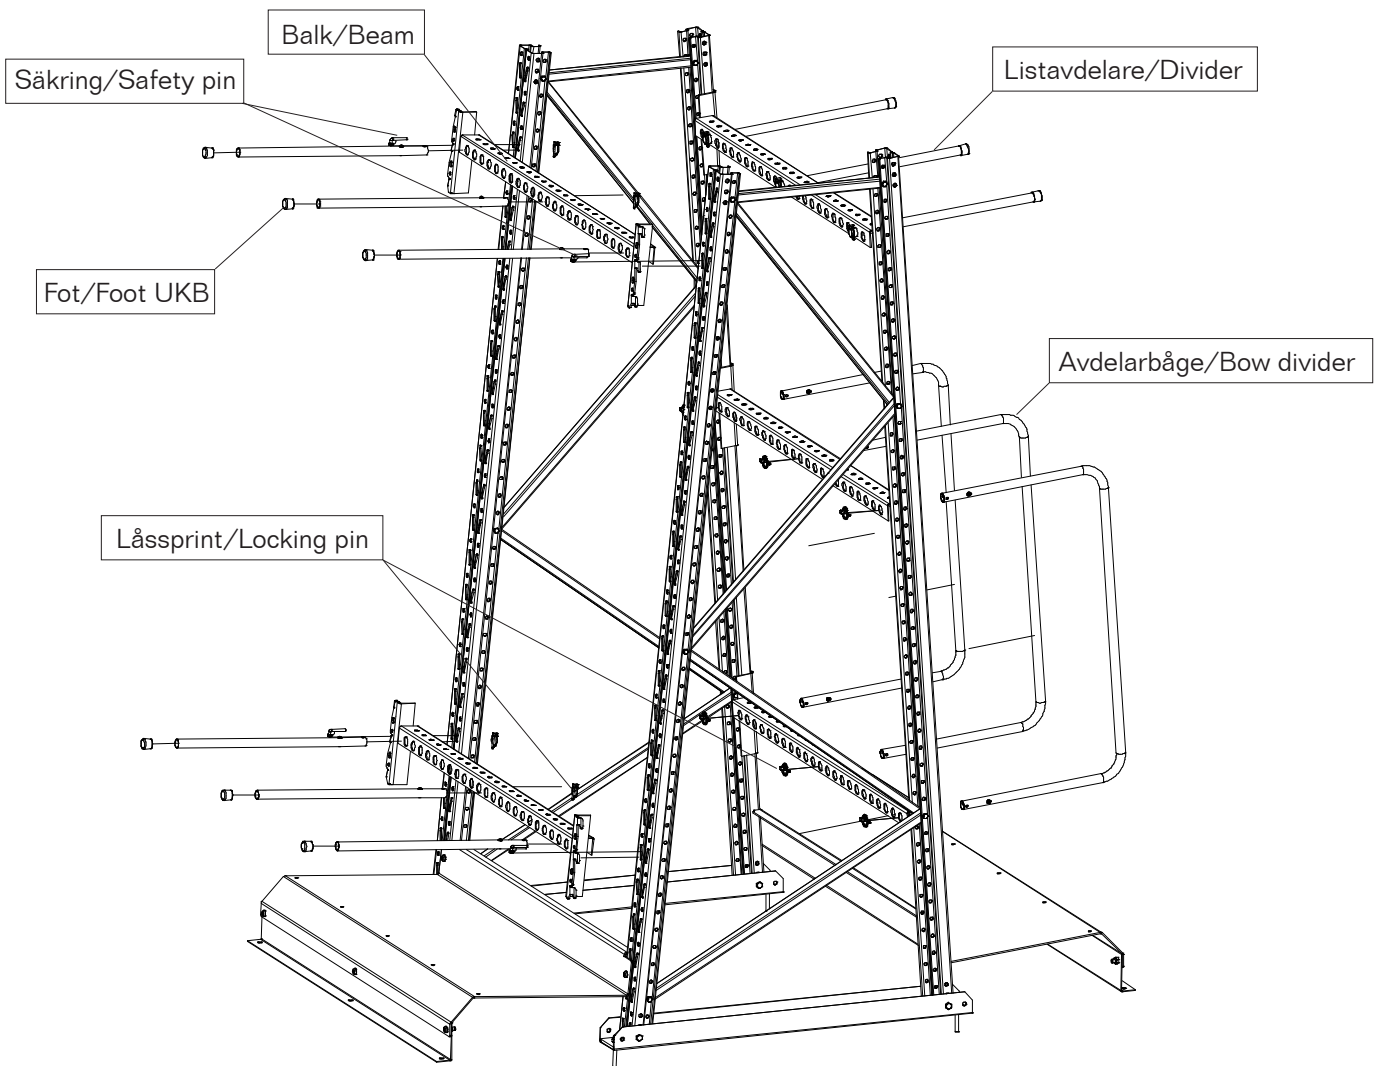

Monteringsanvisning/Assembly manual
Liststäl/Vertical racking

GAVLAR/FRAMES

Enkel/single 2500

Enkel/single 3500

Dubbel/double 2500

Dubbel/double 3500

DUBBELSTÄLL/DOUBLE SIDED RACKING

ENKELSTÄLL/SINGLE SIDED RACKING

PODIEPLÅT/PODIUM 182 MM

PODIEPLÅT/PODIUM 282 MM

PODIEPLÅT/PODIUM 1080 MM