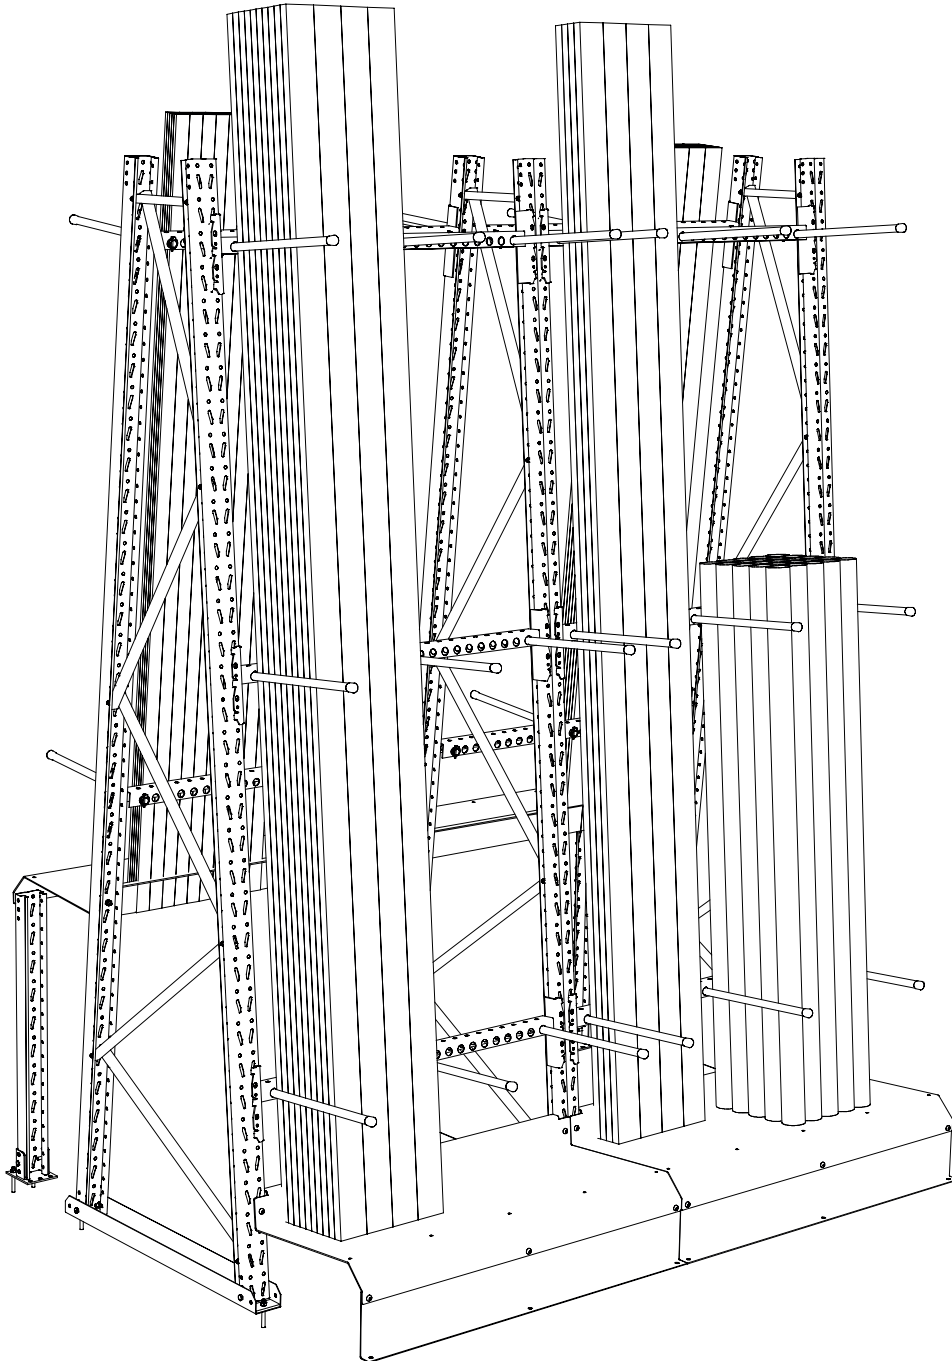

Monteringsanvisning/Assembly manual
Liststäl/Vertical racking

GAVLAR/FRAMES

Enkel/single 2500

Enkel/single 3500

Dubbel/double 2500

Dubbel/double 3500

DUBBELSTÄLL/DOUBLE SIDED RACKING

ENKELSTÄLL/SINGLE SIDED RACKING

PODIEPLÅT/PODIUM 182 MM

PODIEPLÅT/PODIUM 282 MM

PODIEPLÅT/PODIUM 1080 MM