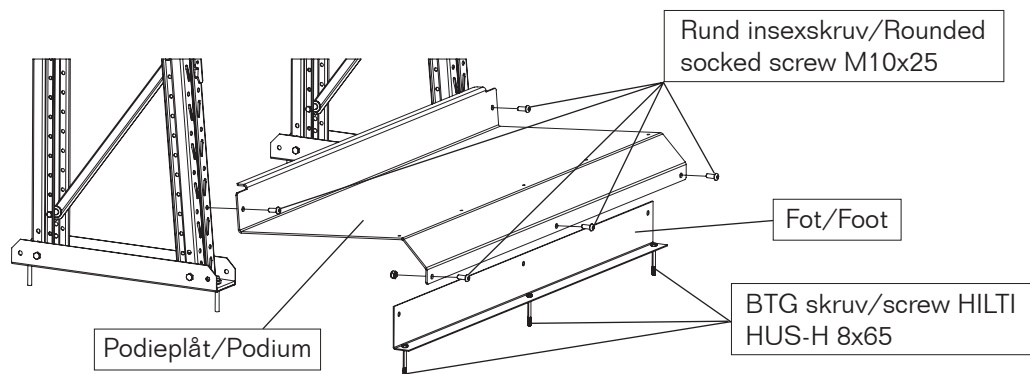

Monteringsanvisning/Assembly manual
Liststäl/Vertical racking

GAVLAR/FRAMES

Enkel/single 2500

Enkel/single 3500

Dubbel/double 2500

Dubbel/double 3500

DUBBELSTÄLL/DOUBLE SIDED RACKING

ENKELSTÄLL/SINGLE SIDED RACKING

PODIEPLÅT/PODIUM 182 MM

PODIEPLÅT/PODIUM 282 MM

PODIEPLÅT/PODIUM 1080 MM