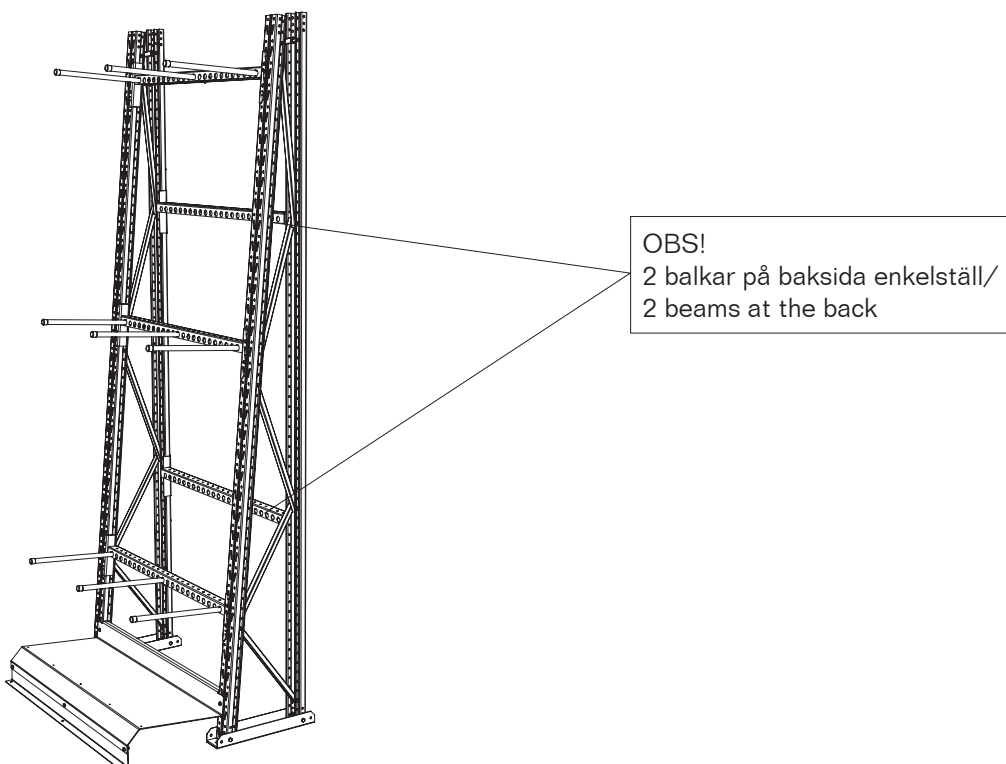

Monteringsanvisning/Assembly manual
Liststäl/Vertical racking

GAVLAR/FRAMES

Enkel/single 2500

Enkel/single 3500

Dubbel/double 2500

Dubbel/double 3500

DUBBELSTÄLL/DOUBLE SIDED RACKING

ENKELSTÄLL/SINGLE SIDED RACKING

PODIEPLÅT/PODIUM 182 MM

PODIEPLÅT/PODIUM 282 MM

PODIEPLÅT/PODIUM 1080 MM