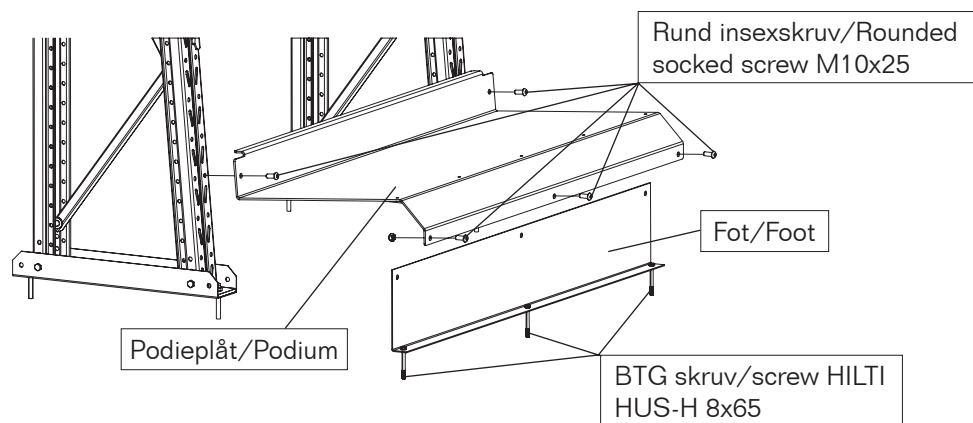

Monteringsanvisning/Assembly manual
Liststäl/Vertical racking

GAVLAR/FRAMES

Enkel/single 2500

Enkel/single 3500

Dubbel/double 2500

Dubbel/double 3500

DUBBELSTÄLL/DOUBLE SIDED RACKING

ENKELSTÄLL/SINGLE SIDED RACKING

PODIEPLÅT/PODIUM 182 MM

PODIEPLÅT/PODIUM 282 MM

PODIEPLÅT/PODIUM 1080 MM